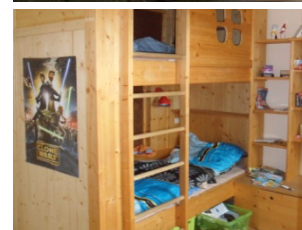

Wohngruppe Endschütz

Wohngruppe Endschütz
ISA KOMPASS Thüringen
gemeinnützige GmbH
Endschütz 24
07570 Endschütz
Telefon 036603 647500
Telefax 036603 647501

Leistungsangebot
Wohngruppe

CHRISTIAN SCHMIDT
Erziehungsleitung
Telefon 0365 55236481
Telefax 0365 80015 63
Mobil 0151 42212367
E-Mail schmidt.christian@isa-kompass.de

Die Bewohner der Wohngruppe Endschütz leben im alten Pfarrhaus der Gemeinde Endschütz inmitten des kleinen Dorfes. Hier werden im Rahmen des gesetzlichen Auftrages Hilfen nach den §§ 34 und 35a SGB VIII geleistet.

Die Wohngruppe bietet bis zu acht Kindern und Jugendlichen im Alter von 6 bis 18 Jahren ein Zuhause auf Zeit. Bei Geschwisterkonstellationen kann das Aufnahmealter auch darunter liegen.

Das großzügig gestaltete Pfarrhaus, das 2011 bis 2012 grundlegend saniert wurde, verfügt über Einzel- und Doppelzimmer, Gemeinschaftsräume und einen Therapieraum.

Das Pädagogen-Team arbeitet nach dem Prinzip der heilpädagogischen Alltagsgestaltung, das unter anderem durch verlässliche Strukturen im Alltag gekennzeichnet ist und den Bewohnern Handlungssicherheit vermittelt. Neben dem pädagogischen Fachpersonal verfügt die Wohngruppe zusätzlich über tierische Mitbewohner. Katzen und Kaninchen, deren Pflege in den Tagesablauf integriert ist, dienen als Ansprechpartner und Zuhörer für die Kinder und sind dadurch genauso wichtige Bestandteile der Arbeit wie die musikalische Förderung durch die Mitarbeitenden.

Die Großzügigkeit des Hauses und der große Garten mit den alten Obstbäumen bieten diverse Rückzugsmöglichkeiten für die Kinder. Der Ort verfügt über Möglichkeiten der Integration in Vereinen, wie der Jugendfeuerwehr oder dem Sportverein. Durch die Nähe zur Stadt Gera sind alle Schultypen, Ärzte und Therapeuten ohne Probleme erreichbar.

Gesetzesgrundlage

§ 27 i. V. m. §§ 34, 35a SGB VIII

Zielgruppe

Kinder und Jugendliche
beiderlei Geschlechts
6-18 Jahre

Gruppengröße

8